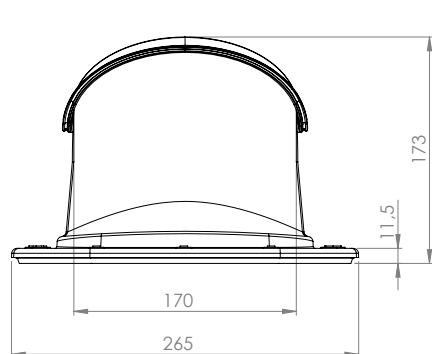

Mått

Urvalstabell för Classic-serien

Genomföring	Takmaterial	Taklutning	Diameter rör (mm)
Classic-genomföring flacka tak	Klickprofilerad bandtäckning	5–27 grader	110–160
Classic Vino	Klickprofilerad bandtäckning	11,5–57 grader	110–160
XL Classic	Klickprofilerad bandtäckning	Minsta taklutning 1:5 (11,5 grader) Vid lutning mindre än 11,5 grader, se skild instruktion.	160–250

Classic pass-through low pitch

Färg	Produktnummer	St/pall
Svart	746042	24
Brun	746044	24
Antrasit	74604D	24
Grå	746047	24
Röd	746048	24
Tegelröd	746049	24
Ljusgrå	746041	24

Classic Vino

Färg	Produktnummer	St/pall
Svart	746022	24
Brun	746024	24
Grön	746026	24
Grå	746027	24
Röd	746028	24
Tegelröd	746029	24
Antrasit	74602D	24

XL Classic

Färg	Produktnummer	St/pall
Svart	732542	12
Brun	732544	12
Grå	732547	12
Röd	732548	12
Tegelröd	732549	12
Ljusgrå	732541	12
Antrasit	73254D	12

VILPE Sverige AB
Bergtorpsvägen 43 B
183 64 Täby

Försäljning & tekniskt stöd
Tel. +46 70 511 2020
sales@vilpe.com

VILPE®
Innovative and Easy