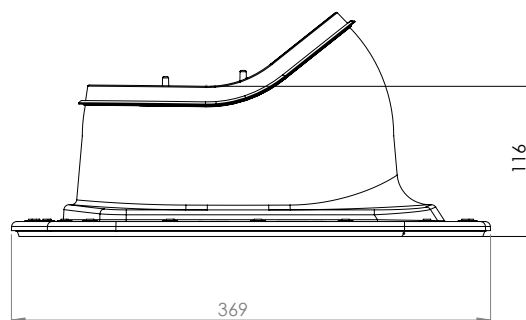

Mått

Urvalstabell för Classic-serien

Genomföring	Takmaterial	Taklutning	Diameter rör (mm)
Classic-genomföring flacka tak	Klickprofilerad bandtäckning	5–27 grader	110–160
Classic Vino	Klickprofilerad bandtäckning	11,5–57 grader	110–160
XL Classic	Klickprofilerad bandtäckning	Minsta taklutning 1:5 (11,5 grader) Vid lutning mindre än 11,5 grader, se skild instruktion.	160–250

Classic pass-through low pitch

Färg	Produktnummer	St/pall
Svart	746042	24
Brun	746044	24
Antrasit	74604D	24
Grå	746047	24
Röd	746048	24
Tegelröd	746049	24
Ljusgrå	746041	24

Classic Vino

Färg	Produktnummer	St/pall
Svart	746022	24
Brun	746024	24
Grön	746026	24
Grå	746027	24
Röd	746028	24
Tegelröd	746029	24
Antrasit	74602D	24

XL Classic

Färg	Produktnummer	St/pall
Svart	732542	12
Brun	732544	12
Grå	732547	12
Röd	732548	12
Tegelröd	732549	12
Ljusgrå	732541	12
Antrasit	73254D	12

VILPE Sverige AB
Bergtorpsvägen 43 B
183 64 Täby

Försäljning & tekniskt stöd
Tel. +46 70 511 2020
sales@vilpe.com

VILPE®
Innovative and Easy